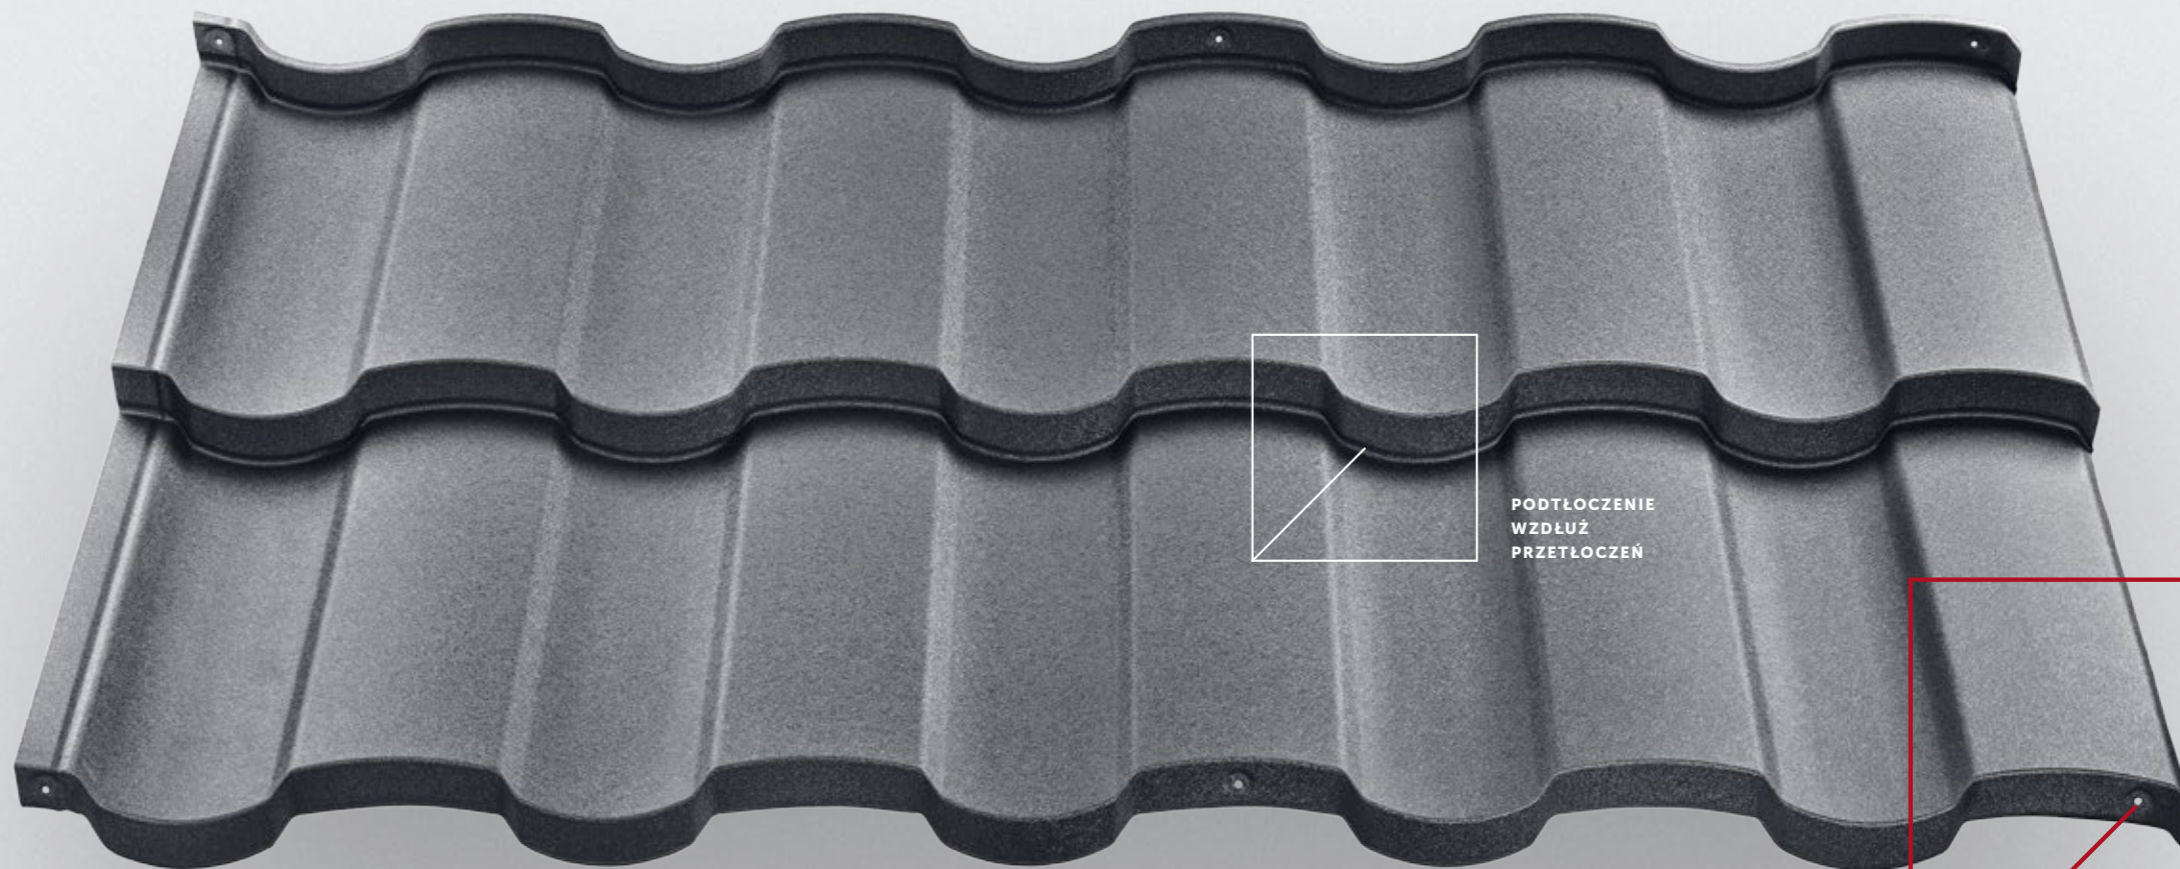

## PATENT NA ODWAGĘ.

PODTŁOCZENIE  
WZDŁUŻ  
PRZETŁOCZEŃ

To, co teraz jest proste, wymagało naszej odwagi i użycia najnowszych technologii.

Rialto to opatentowane rozwiązania, które sprawiają, że oszczędzasz czas i pieniądze podczas transportu, składowania i montażu dachu. Jakość naszego dachu to bezpieczeństwo na długie lata.