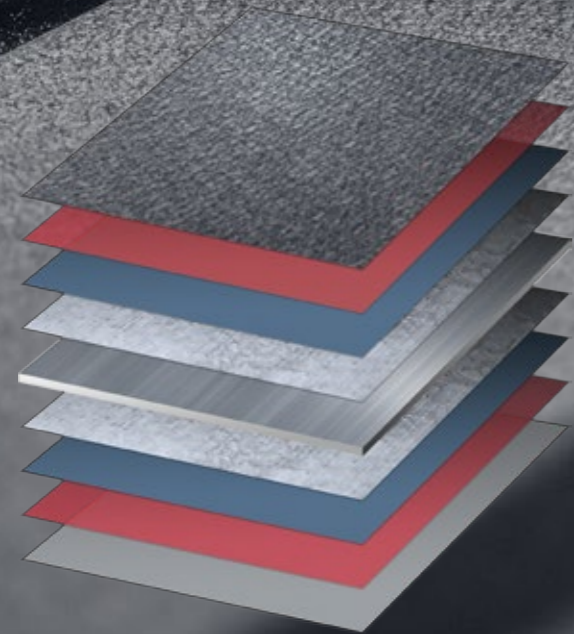

#### Stal jest nieśmiertelna.

Podlega recyklingowi w 100% i można ją przetwarzać w nieskończoność. To czyni ją jednym z najbardziej przyjaznych środowisku materiałów.

# OCHRONNA POWŁOKA. I ELEGANCKI STYL.

Rialto wyprodukowaliśmy korzystając z najnowszych technologii.  
Pokryty jest wieloma warstwami powłok, które stanowią dla niego dodatkową ochroną. Powłok, które także dodają mu elegancji.

Rialto posiada dodatkowo wzmocnione przetłoczenia pionowe.  
Dzięki precyzyjnemu wywinięciu blachy usztywniliśmy cały dach.

Powłoka dekoracyjna  
Lakier podkładowy  
Warstwa konwersyjna  
Powłoka cynku  
Blacha stalowa  
Powłoka cynku  
Warstwa konwersyjna  
Lakier podkładowy  
Lakier ochronny