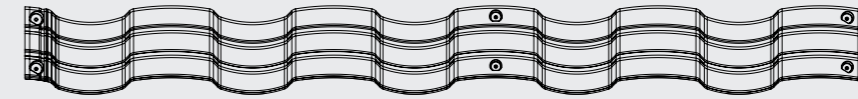

## Rialto jak puzzle.

Rialto składa się z wielu arkuszy, które – niczym puzzle – układają się na dachu. Arkusze są lekkie i niewielkie. Dzięki temu ich transport i montaż to przyjemność.

## Dach na palecie.

Standardowy dach zmieści się na jednej palecie, co pozwala na transport zwykłym busem i w dowolne miejsce. Technologia dla montażu.

Długość modułu:	350 mm
Powierzchnia krycia arkusza:	0,805 m <sup>2</sup>
Szerokość efektywna arkusza:	1150 mm
Szerokość całkowita arkusza:	1195 mm
Ilość arkuszy na palecie:	352 szt.
Ilość m <sup>2</sup> efektywnych na palecie:	283,36 m <sup>2</sup>
Wysokość przetłoczenia:	35 mm
Wysokość fali:	23 mm
Wysokość całkowita:	58 mm
Długość całkowita arkusza:	735 mm
Długość efektywna arkusza:	700 mm
Szerokość między szczytami fal:	230 mm
Ilość warstw / arkuszy na palecie:	11/32 szt.
Waga arkusza:	max 3,7 kg